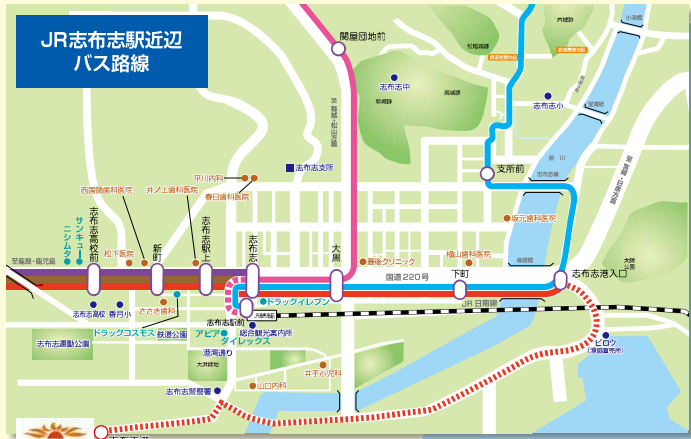

◎注意：日曜・祝日及び学校都合により運休となる路線・便があります。一部の便は急行です。乗降できないバス停がありますので、ご利用の際はご注意ください。

志布志バス路線MAP

ぐるっと志布志を一周
全路線ご紹介

平成30年10月1日改正

各交通機関への連絡先

<ul style="list-style-type: none"> 志布志市内路線バス 鹿児島中央駅～鹿児島間直行バス 鹿児島交通兼鹿屋営業所 ☎0994-65-2258 	<ul style="list-style-type: none"> タクシー 三州タクシー (志布志営業所) ☎099-472-2454 みなとタクシー ☎099-472-1212 有明タクシー ☎099-474-0111 松山タクシー ☎099-487-2356 	<ul style="list-style-type: none"> さんふらわあライナー フェリーさんふらわあ志布志支店 ☎099-473-8185 フェリーさんふらわあ鹿児島支店 ☎099-213-5288 予約センター (さんふらわあコール) ☎0120-3268-56 	<ul style="list-style-type: none"> レンタカー 志布志レンタカー ☎099-477-2308 トヨタレンタリース鹿児島鹿屋店 ☎099-442-0100 オリックスレンタカー志布志港さんふらわあカウンター ☎099-258-0388 ☎099-472-2811
--	---	---	--

路線バスの詳細は鹿児島交通兼鹿屋営業所へお問い合わせください。
鹿児島交通 鹿屋営業所
TEL.0994-65-2258
時刻表については、インターネットでもご確認ください。
<http://qbus.jp/time/>

凡例

	都城方面行
	鹿児島空港・鹿児島中央駅方面行
	※急行 (停車バス停注意)
	鹿屋・垂水方面行
	(一部 高平・吾平経由)
	運行時刻注意
	岩川方面行 (麩野・尾野見経由)
	※日曜祝日運休
	野方面行 ※日曜祝日運休
	急行通過バス停

◎注意：日曜・祝日及び学校都合により運休となる路線・便があります。一部の便は急行です。乗降できないバス停がありますので、ご利用の際はご注意ください。